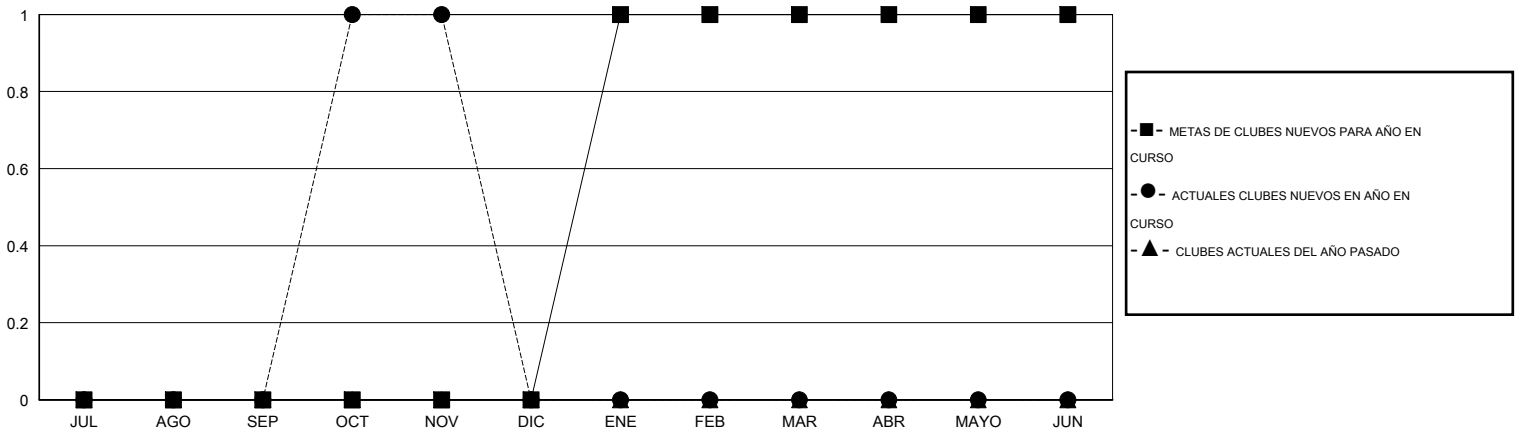

MONTHLY MEMBERSHIP PROGRESS REPORT

District D 3

Results as of: 11/30/2015

GMT: Joel Gómez Franco

UBICACIÓN GUATEMALA

GMT DE AE 3

Clubes					socios				
RESULTADOS DE 2015-2016					RESULTADOS DE 2015-2016				
TRIMESTRE	META DE CLUBES NUEVOS	NUEVOS CLUBES	CLUBES DADOS DE BAJA	GANANCIA/PÉRDIDA NETA	TRIMESTRE	META DE SOCIOS NUEVOS	SOCIOS FUNDADORES Y NUEVOS SOCIOS AÑADIDOS	SOCIOS DADOS DE BAJA	GANANCIA/PÉRDIDA NETA
JUL/AGO/SEP	0	0	0	0	JUL/AGO/SEP	0	54	11	43
OCT/NOV/DIC	0	1	0	1	OCT/NOV/DIC	-6	54	8	46
ENE/FEB/MAR	1	0	0	0	ENE/FEB/MAR	30	0	0	0
ABR/MAYO/JUN	0	0	0	0	ABR/MAYO/JUN	1	0	0	0

METAS Y CIFRA ACUMULATIVA DE CLUBES NUEVOS

METAS Y CIFRA ACUMULATIVA DE SOCIOS

CLUBES DADOS DE BAJA: 0	18 CLUBS OF 30 AÑADIERON 1 O MÁS SOCIOS NUEVOS	DISTRIBUCIÓN POR SEXO
		MASCULINO 539 (62.10%)
		FEMENINO 329 (37.90%)
SOCIOS DADOS DE BAJA	CLIC AQUÍ PARA DATOS DE SALUD DE CLUB	SOCIOS EN UNIDAD FAMILIAR 271
FALLECIDOS 3		CABEZA DE FAMILIA 120
CLUB CANCELADO 0		NO ES CABEZA DE FAMILIA 151
OTRO 16		
TOTAL 19		