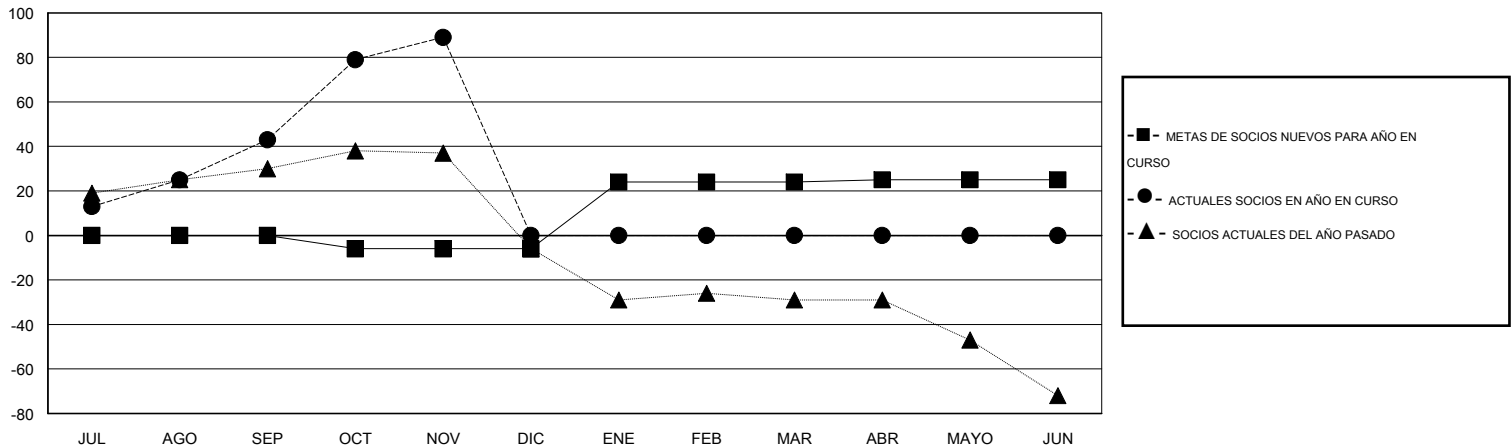

MONTHLY MEMBERSHIP PROGRESS REPORT

District D 3

Results as of: 11/30/2015

GMT: Joel Gómez Franco

UBICACIÓN GUATEMALA

GMT DE AE 3

Clubes					socios				
RESULTADOS DE 2015-2016					RESULTADOS DE 2015-2016				
TRIMESTRE	META DE CLUBES NUEVOS	NUEVOS CLUBES	CLUBES DADOS DE BAJA	GANANCIA/PÉRDIDA NETA	TRIMESTRE	META DE SOCIOS NUEVOS	SOCIOS FUNDADORES Y NUEVOS SOCIOS AÑADIDOS	SOCIOS DADOS DE BAJA	GANANCIA/PÉRDIDA NETA
JUL/AGO/SEP	0	0	0	0	JUL/AGO/SEP	0	54	11	43
OCT/NOV/DIC	0	1	0	1	OCT/NOV/DIC	-6	54	8	46
ENE/FEB/MAR	1	0	0	0	ENE/FEB/MAR	30	0	0	0
ABR/MAYO/JUN	0	0	0	0	ABR/MAYO/JUN	1	0	0	0

METAS Y CIFRA ACUMULATIVA DE CLUBES NUEVOS

METAS Y CIFRA ACUMULATIVA DE SOCIOS

CLUBES DADOS DE BAJA: 0	18 CLUBS OF 30 AÑADIERON 1 O MÁS SOCIOS NUEVOS	DISTRIBUCIÓN POR SEXO
		MASCULINO 539 (62.10%)
		FEMENINO 329 (37.90%)
SOCIOS DADOS DE BAJA	CLIC AQUÍ PARA DATOS DE SALUD DE CLUB	SOCIOS EN UNIDAD FAMILIAR 271
FALLECIDOS 3		CABEZA DE FAMILIA 120
CLUB CANCELADO 0		NO ES CABEZA DE FAMILIA 151
OTRO 16		
TOTAL 19		